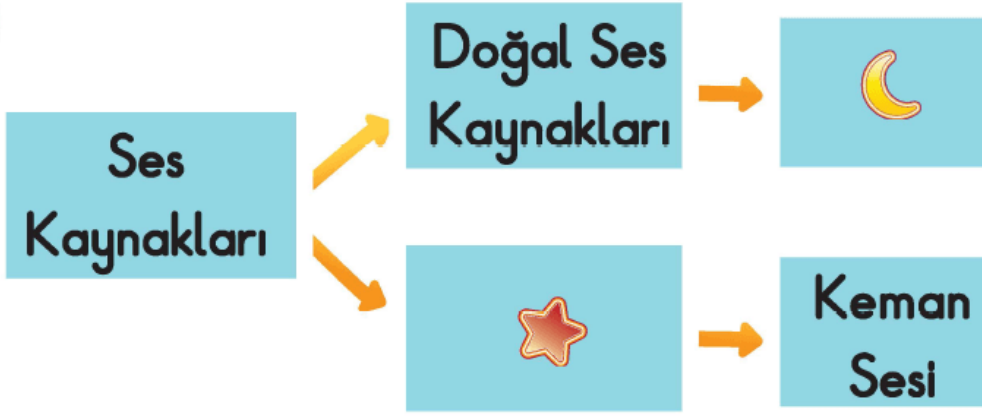

1)

Ses kaynakları kavram haritasındaki boş kutulara hangi sözcükler getirilmelidir?

	☾	★
A)	Yapay Ses Kaynakları	Korna Sesi
B)	Rüzgâr Sesi	Radyo Sesi
C)	Yağmur Sesi	Yapay Ses Kaynakları

2)

1	Gök gürültüsü	2	Araç kornası	3	Flüt
4	Şelale	5	Karga	6	Televizyon

Tablodaki kutularda verilen ses

türlerinden hangileri doğal sestir?

A) 1 - 4 - 5 B) 2 - 3 - 6

C) 1 - 5 - 6

3) Köpek, yunus balığı gibi hayvanlar deprem öncesinde yeraltında meydana gelen sesleri duyabilir.