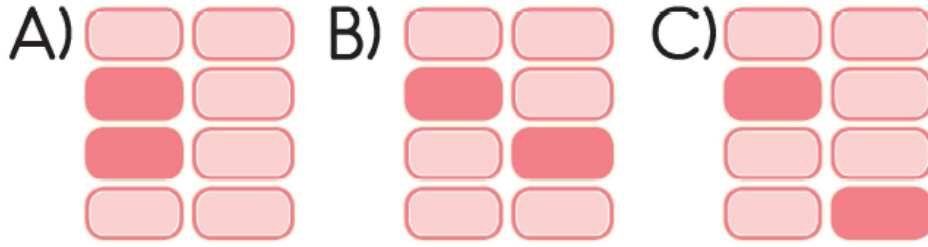

Yukarıdaki bilgiye göre yeraltında oluşan ses türü için seçenektekilerden hangisi söylenebilir?

A) Doğal sestir.

B) Yapay sestir.

C) Yeraltından gelen ses değil gürültüdür.

4)

Ses
kaynağı

Doğal

Yapay

Uçak

Kuzu

Çocuk		
Oyuncak		

Çaço tablodaki doğal ses kaynaklarının bulunduğu kutuları boyarsa nasıl bir şekil ortaya çıkar?

www.supersoru.com

Cevaplar :

1)C, 2)A, 3)A, 4)A,